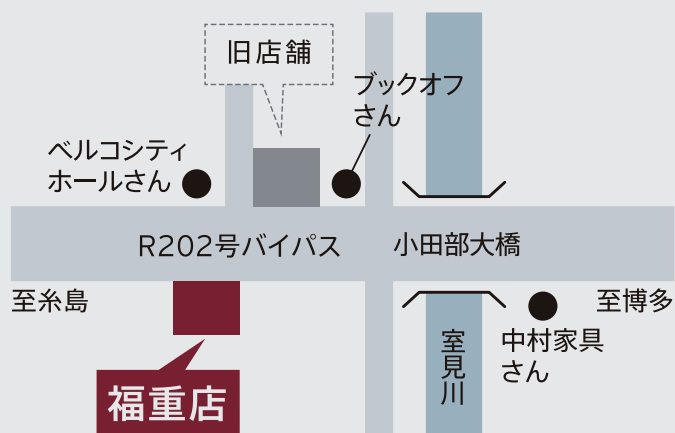

2017.12.16 GRAND OPEN

福重店グランドオープン

九州マツダ 福重店

福岡市西区福重1-1-12

TEL (092) 882-0371

FAX (092) 882-0557

毎週火曜日は店休日となります。